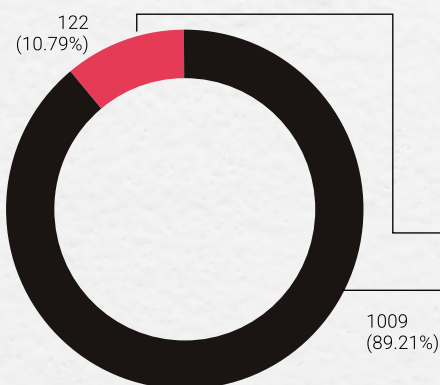

JUGADORES INSCRITOS POR CATEGORÍA

 577 Jugadores Inscritos

JUGADORES INSCRITOS NACIONALIDAD EXTRANJERA

BARCOS

ESTADIOS CON MÁS JUEGOS

Disciplinario

Foto: Carlos Eldredge

Tarjeta roja

Tarjeta amarilla

GANADOR APERTURA LIGA1 BETSSON

La Victoria volvió a ser el corazón del festejo y la alegría blanquiazul. Alianza Lima se proclamó ganador en la Liga1 Betsson Apertura y renovó la ilusión de conseguir el ansiado tricampeonato en este 2023.

Alianza Lima fue el equipo más goleador del Apertura con 37 tantos, contando con el mejor jugador del torneo: el colombiano Pablo Sabbag anotó 8 goles y junto al 'Pirata' Hernán Barcos fueron los máximos anotadores blanquiazules. Una dupla difícil de contener para cualquier defensa de la Liga1 Betsson.