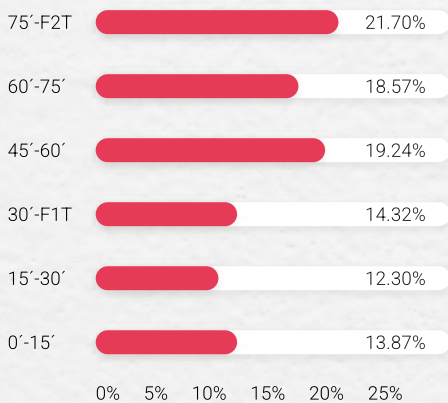

Actualizado hasta el 13/06/2023

ESTADÍSTICAS GENERALES

56.14%

Ganados de local

22.81%

Empatados

21.05%

Ganados de visitantes

Goles por rango de tiempo

Goles por fecha

GOLEADOR DEL APERTURA

SANTIAGO GIORDANA

G Club
Deportivo Garcilaso

Lejos de su natal Argentina, Santiago Giordana ha encontrado la mística del gol entre la magia del Cusco y el cariño de los hinchas del tradicional Deportivo Garcilaso.