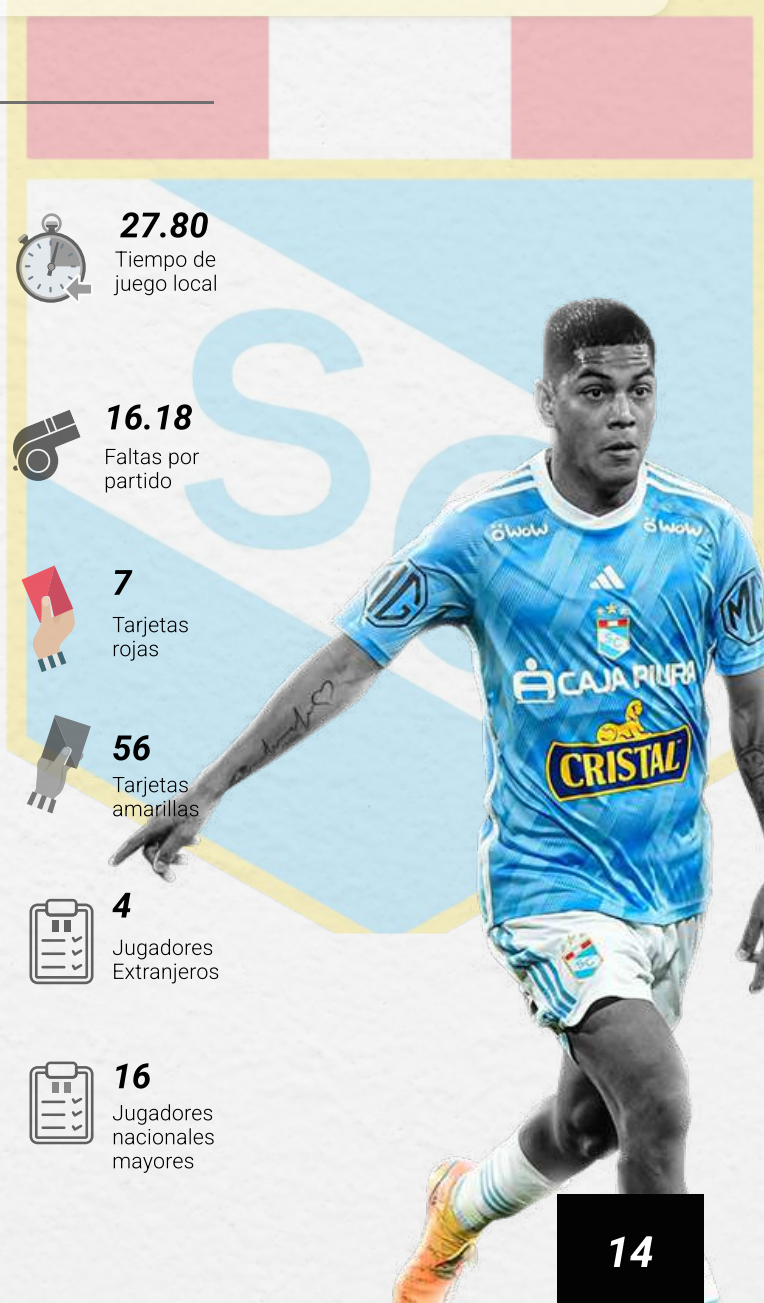

Jugador con más recuperación por partido

Balones recuperados por partido

Ignacio Da Silva Oliveira	11.43
Gianfranco Chávez Massoni	9.25

Jugador con más pases por partido

Pases logrados

Víctor Yoshimar Yotún Flores	50.20
Ignacio Da Silva Oliveira	42.86

Resultados

2:0	1:6	3:0	1:1	1:0	0:1	0:0	4:4	2:1	1:1	1:1	2:0	1:1	1:1	3:2	1:2	4:2	0:0
L	V	L	V	L	V	L	V	L	V	L	V	L	V	L	V	L	V

Datos del Club

Promedios por partido

24.99
Minutos efectivos de tiempo de juego

22.49
Tiempo de juego visita

27.80
Tiempo de juego local

56.18 %
Posesión promedio

18
Goles recibidos

16.18
Faltas por partido

33
Goles

3.06
Tiros recibidos por partido

7
Tarjetas rojas

393.71
Pases por partido

4.94
Tiros al arco por partido

56
Tarjetas amarillas

11.41
Tiros totales por partido

74.65
Balones recuperados por partido

4
Jugadores Extranjeros

36
Total Jugadores Inscritos

16
Jugadores nacionales Sub21

16
Jugadores nacionales mayores