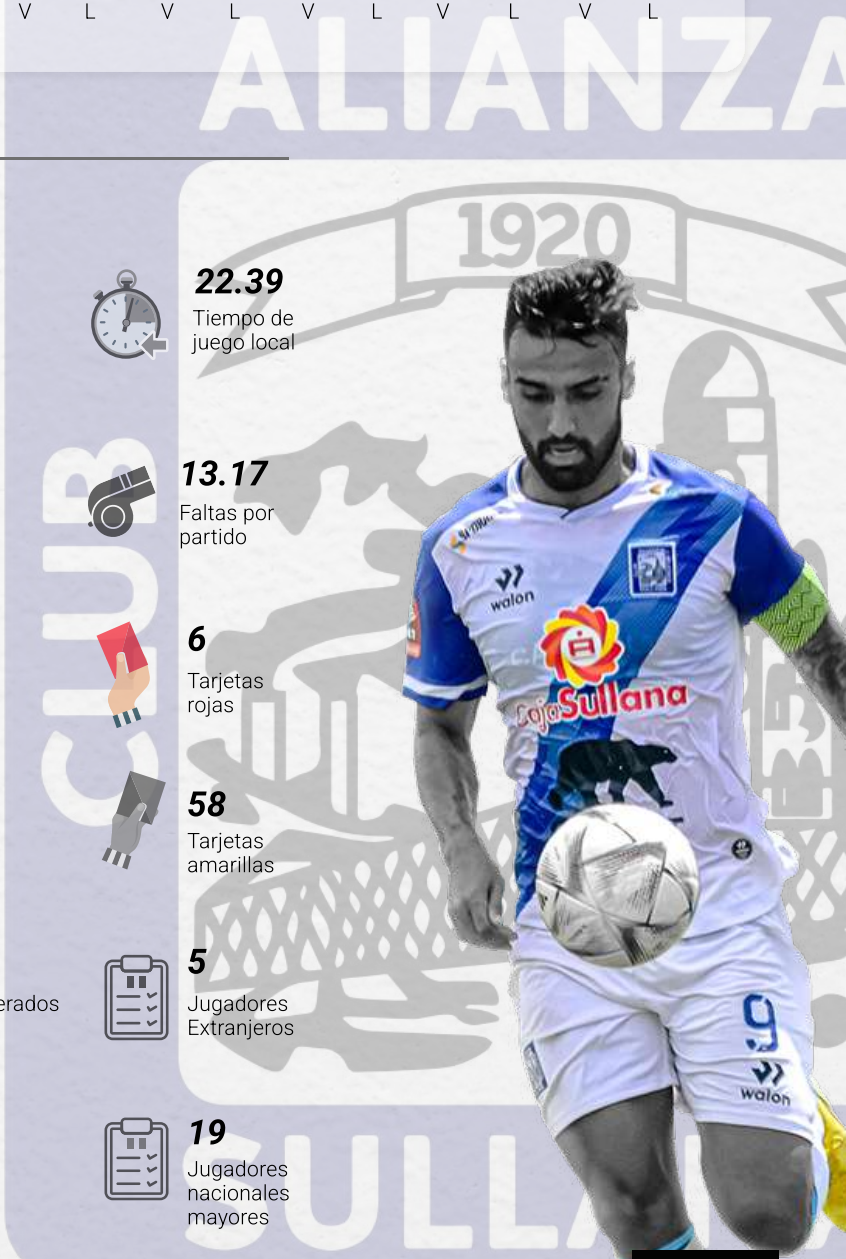

Jugador con más recuperación por partido

Balones recuperados por partido

Angelo M. Pizzorno Bracco	9.29
Manuel A. Ganoza Cacho Sousa	9.08

Jugador con más pases por partido

Pases logrados

Santiago D. Arias Fierro	40.25
Angelo M. Pizzorno Bracco	33.29

Resultados

0:1	3:1	2:2	2:0	2:1	4:2	5:2	2:1	3:3	0:1	1:0	3:3	4:2	1:1	3:2	3:2	2:1	0:0
V	L	V	L	V	L	V	L	V	L	V	L	V	L	V	L	V	L

Datos del Club

Promedios por partido

21.04

Minutos efectivos de tiempo de juego

19.68

Tiempo de juego visita

22.39

Tiempo de juego local

49.32 %

Posesión promedio

33

Goles recibidos

13.17

Faltas por partido

32

Goles

5.50

Tiros recibidos por partido

6

Tarjetas rojas

307.94

Pases por partido

4.17

Tiros al arco por partido

58

Tarjetas amarillas

12.00

Tiros totales por partido

70.39

Balones recuperados por partido

5

Jugadores Extranjeros

28

Total Jugadores Inscritos

4

Jugadores nacionales Sub21

19

Jugadores nacionales mayores