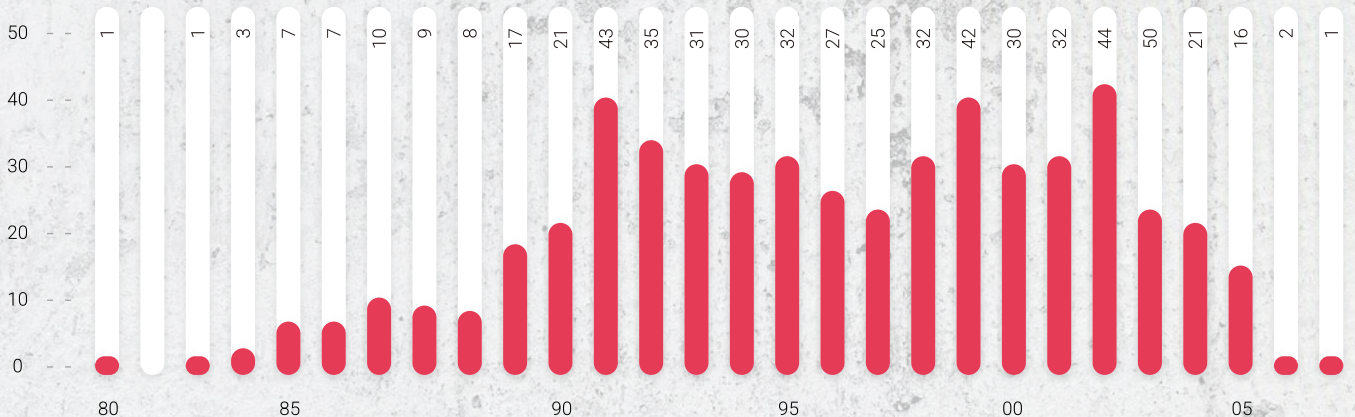

JUGADORES INSCRITOS POR CATEGORÍA

577 Jugadores Inscritos