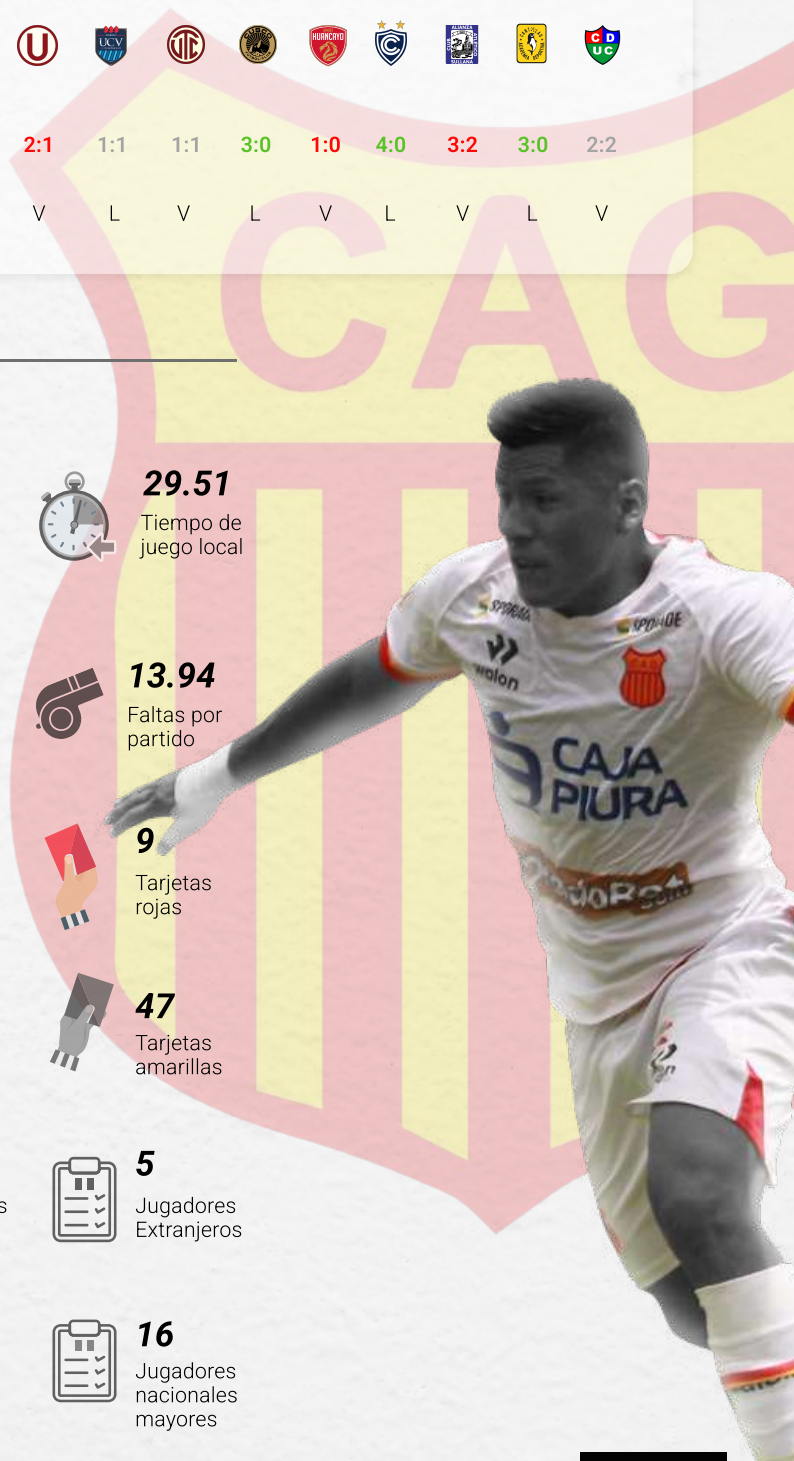

Total Jugadores Inscritos

6

Jugadores nacionales Sub21

16

Jugadores nacionales mayores

Alianza Sullana

Fundación: 18 de Enero de 1920

Presidente: Lander Alemán