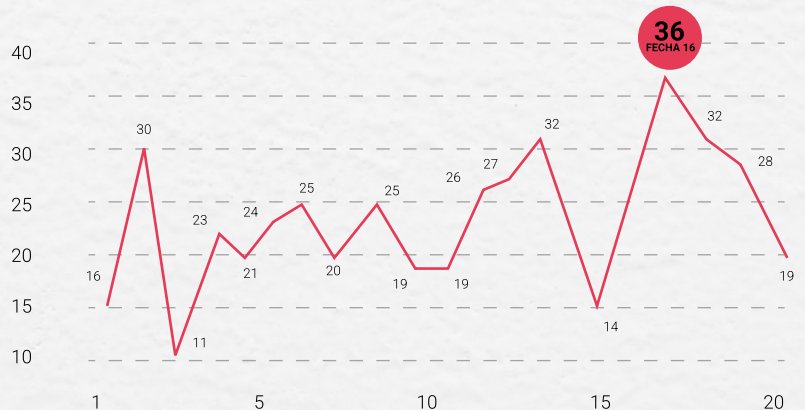

Actualizado hasta el 13/06/2023

ESTADÍSTICAS GENERALES

56.14%

Ganados de local

22.81%

Empatados

21.05%

Ganados de visitantes

Goles por rango de tiempo

Goles por fecha

GOLEADOR DEL APERTURA

SANTIAGO GIORDANA

G Club
Deportivo Garcilaso

Lejos de su natal Argentina, Santiago Giordana ha encontrado la mística del gol entre la magia del Cusco y el cariño de los hinchas del tradicional Deportivo Garcilaso.

El atacante se convirtió en uno de los mejores futbolistas de la Liga1 Betsson, y se proclamó como goleador del torneo con 13 anotaciones y una asistencia en 16 partidos (1408 minutos jugados).

A sus 28 años, el delantero cordobés anotó su primer hat-trick como profesional ante Alianza Atlético y vive una de sus mejores temporadas luego de pasar por clubes como Belgrano o Temperley, y destacar en los últimos años en el Mushuc Runa de la Serie A. En el 2022, alcanzó sus mejores números con 15 tantos en la liga ecuatoriana, los cuales apunta a superar con Deportivo Garcilaso.